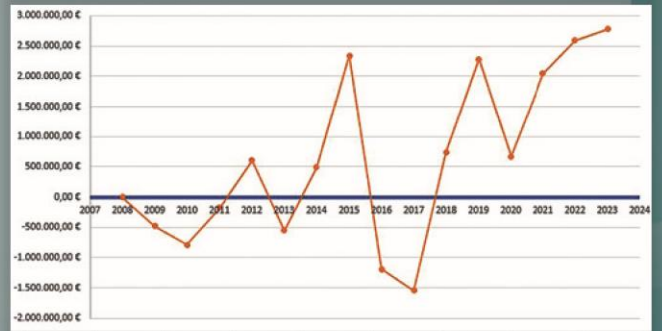

Solide Finanzen

Ergebnisse lt. Jahresabschluss

In Summe Überschuss von rd. 9,8 Mio. €;
im Durchschnitt 0,61 Mio. € Überschuss

- Alter: 42 Jahre
- Familienstand: Verheiratet, drei Kinder
- Wohnort: Medebach